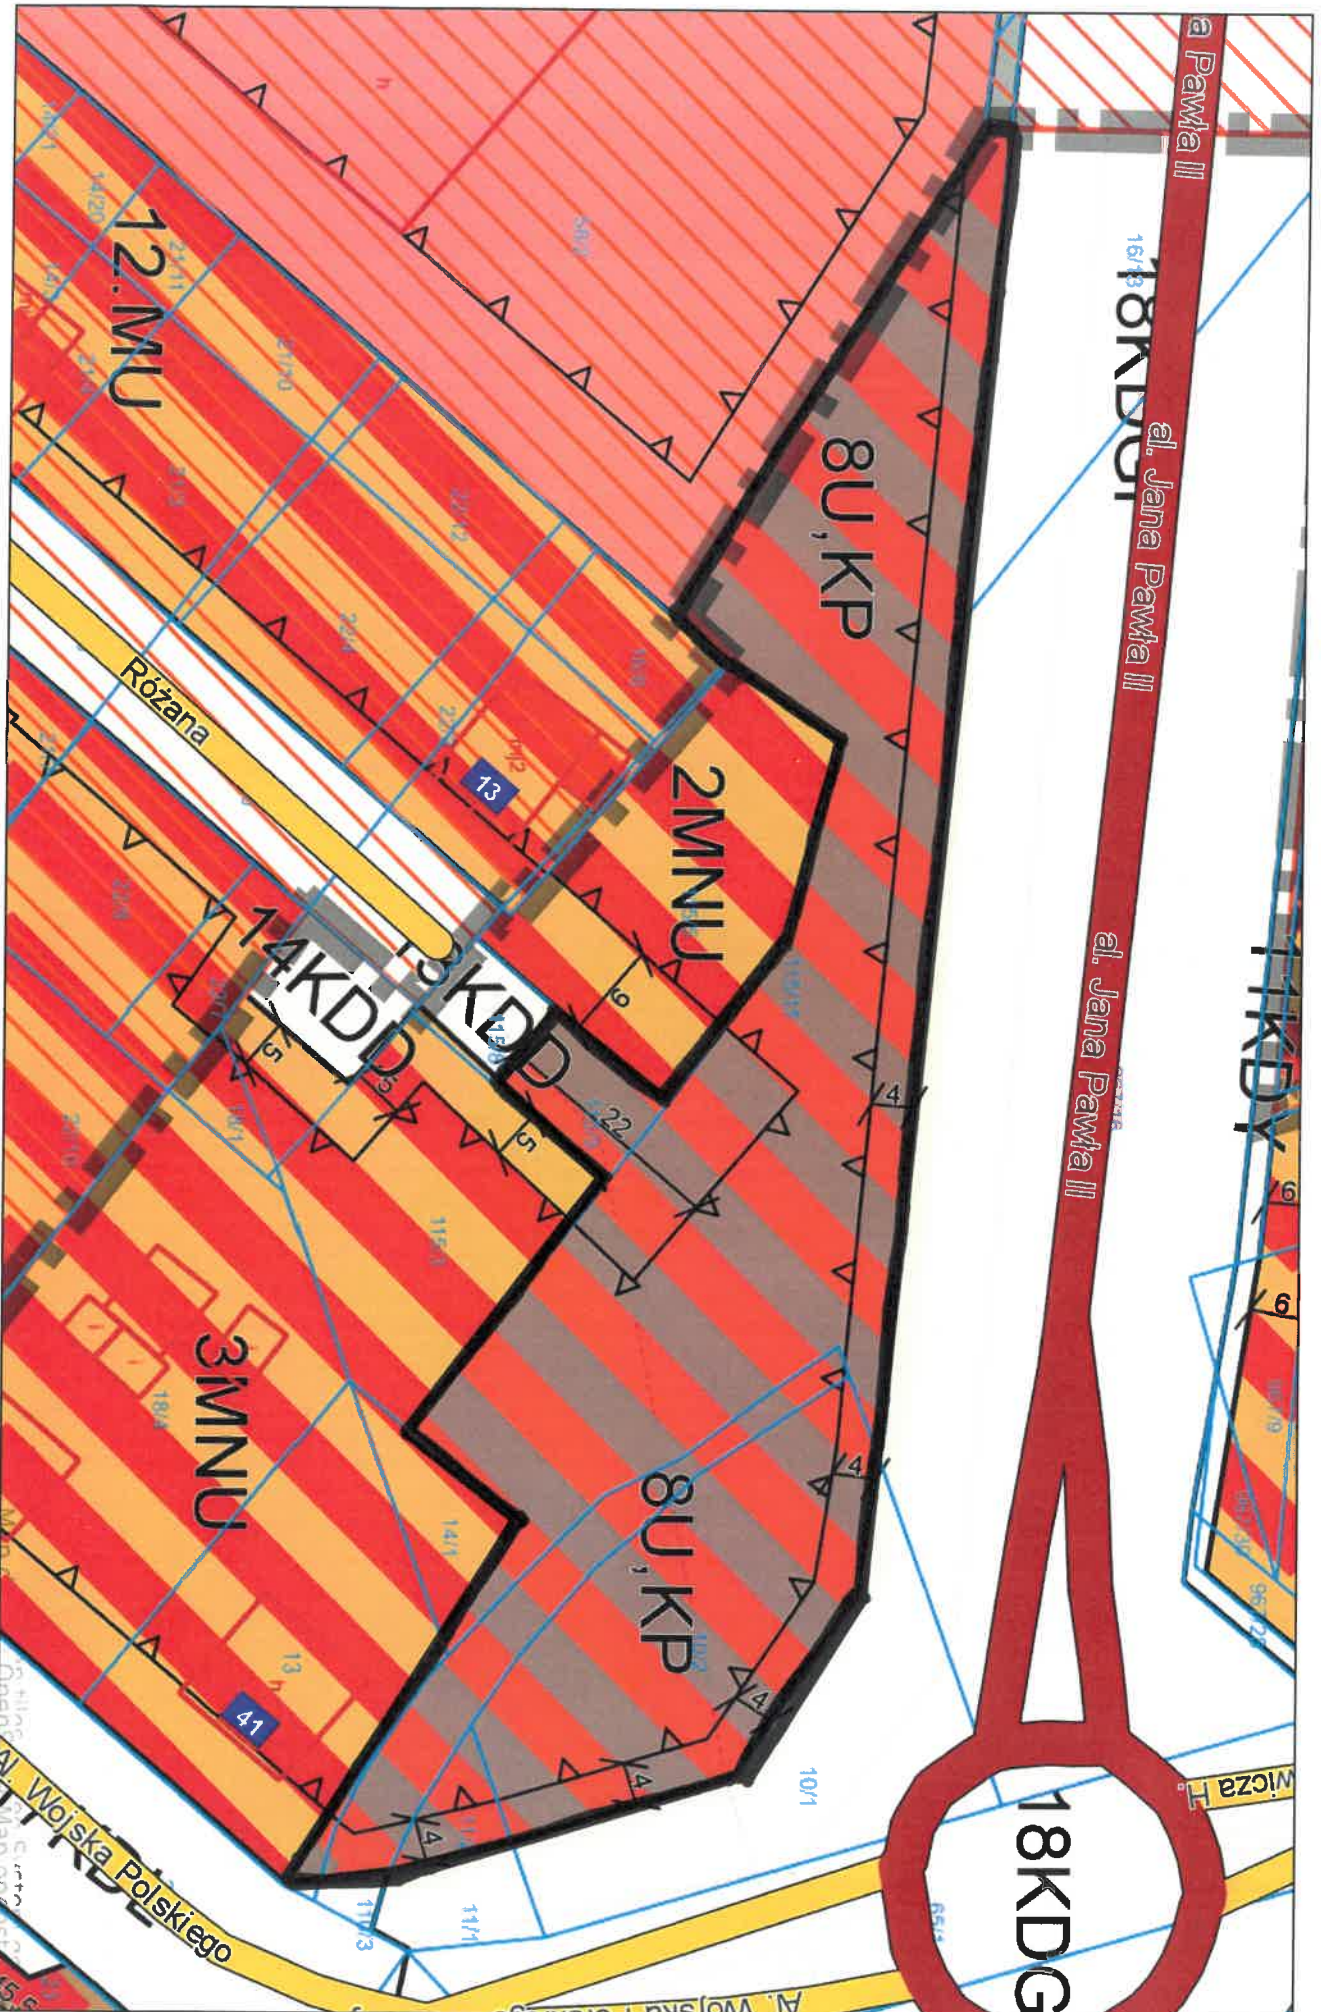

**Czuchów - System Informacji Przestrzennej**  
skala 1 : 700

Niniejszy wydruk nie stanowi dokumentu w rozumieniu przepisów prawa.  
Wydrukowano w serwisie mczuchow.e-map.net dnia 2020-12-01 11:42:09