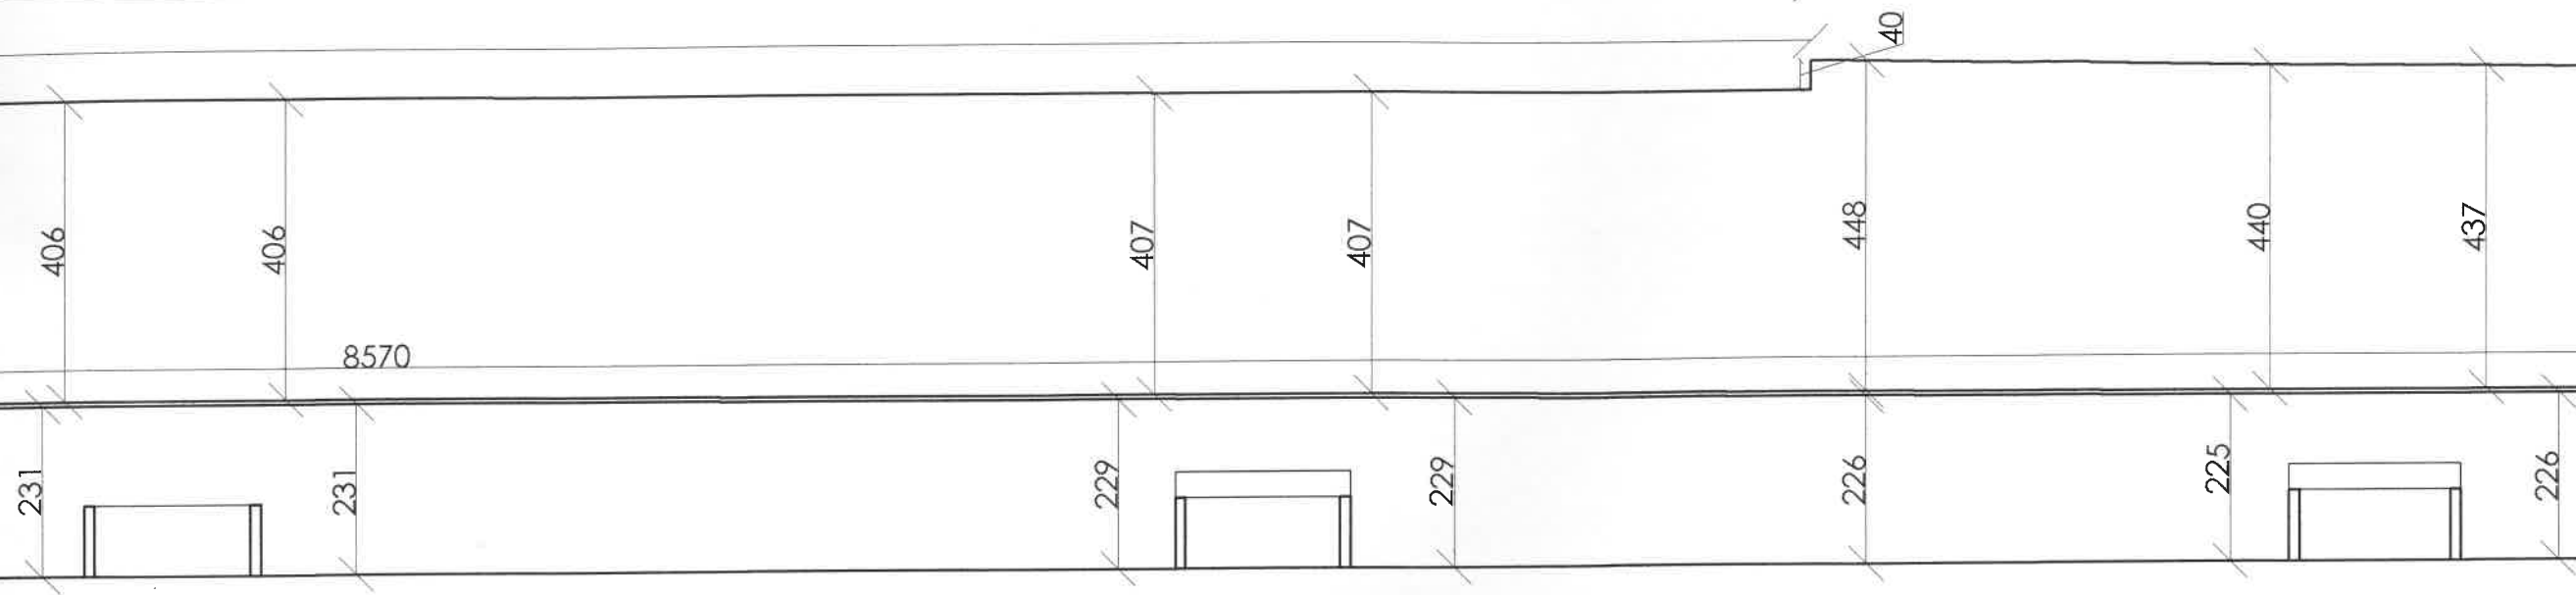

133

9576

2434

e

9579

3883

PRZEDSIĘBIORSTWO PRODUKCYJNO-HANDLOWO-USŁUGOWE "ARO" inż. Józef Ryszard Hryniewicki ul. Stefana Batorego 2, 77-300 Człuchów		Rys. nr: 1
		Skala: 1:100
Temat:	Inwentaryzacja nawierzchni i opaski wokół budynku	
Obiekt:	Budynek mieszkalny wielorodzinny, ul. Traugutta 7a Człuchów	
Projektant:	inż. Józef Ryszard Hryniewicki Uprawnienia budowlane do projektowania w specjalności architektonicznej; w ograniczonym zakresie, w specjalności konstrukcyjno - budowlanej; bez ograniczeń Nr ewid.: GT/8348/62/77	Data:
		02.2017 r.
		Podpis: