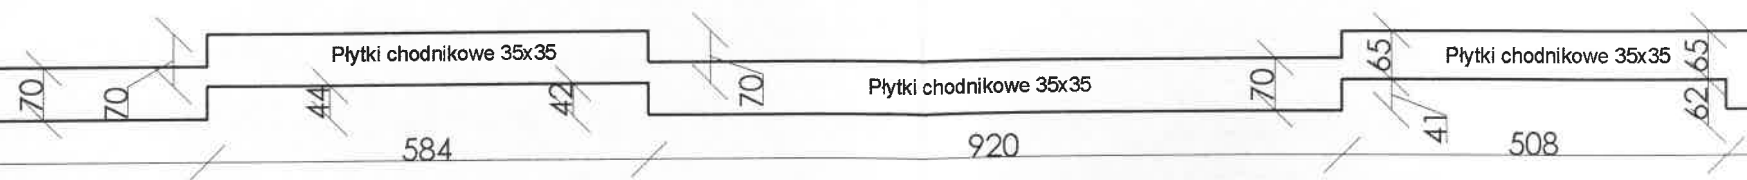

133

9576

2434

e

9579

3883

PRZEDSIĘBIORSTWO PRODUKCYJNO-HANDLOWO-USŁUGOWE "ARO" inż. Józef Ryszard Hryniewicki ul. Stefana Batorego 2, 77-300 Człuchów		Rys. nr: 1
		Skala: 1:100
Temat:	Inwentaryzacja nawierzchni i opaski wokół budynku	
Obiekt:	Budynek mieszkalny wielorodzinny, ul. Traugutta 7a Człuchów	
Projektant:	inż. Józef Ryszard Hryniewicki Uprawnienia budowlane do projektowania w specjalności architektonicznej; w ograniczonym zakresie, w specjalności konstrukcyjno - budowlanej; bez ograniczeń Nr ewid.: GT/8348/62/77	Data:
		02.2017 r.
		Podpis: