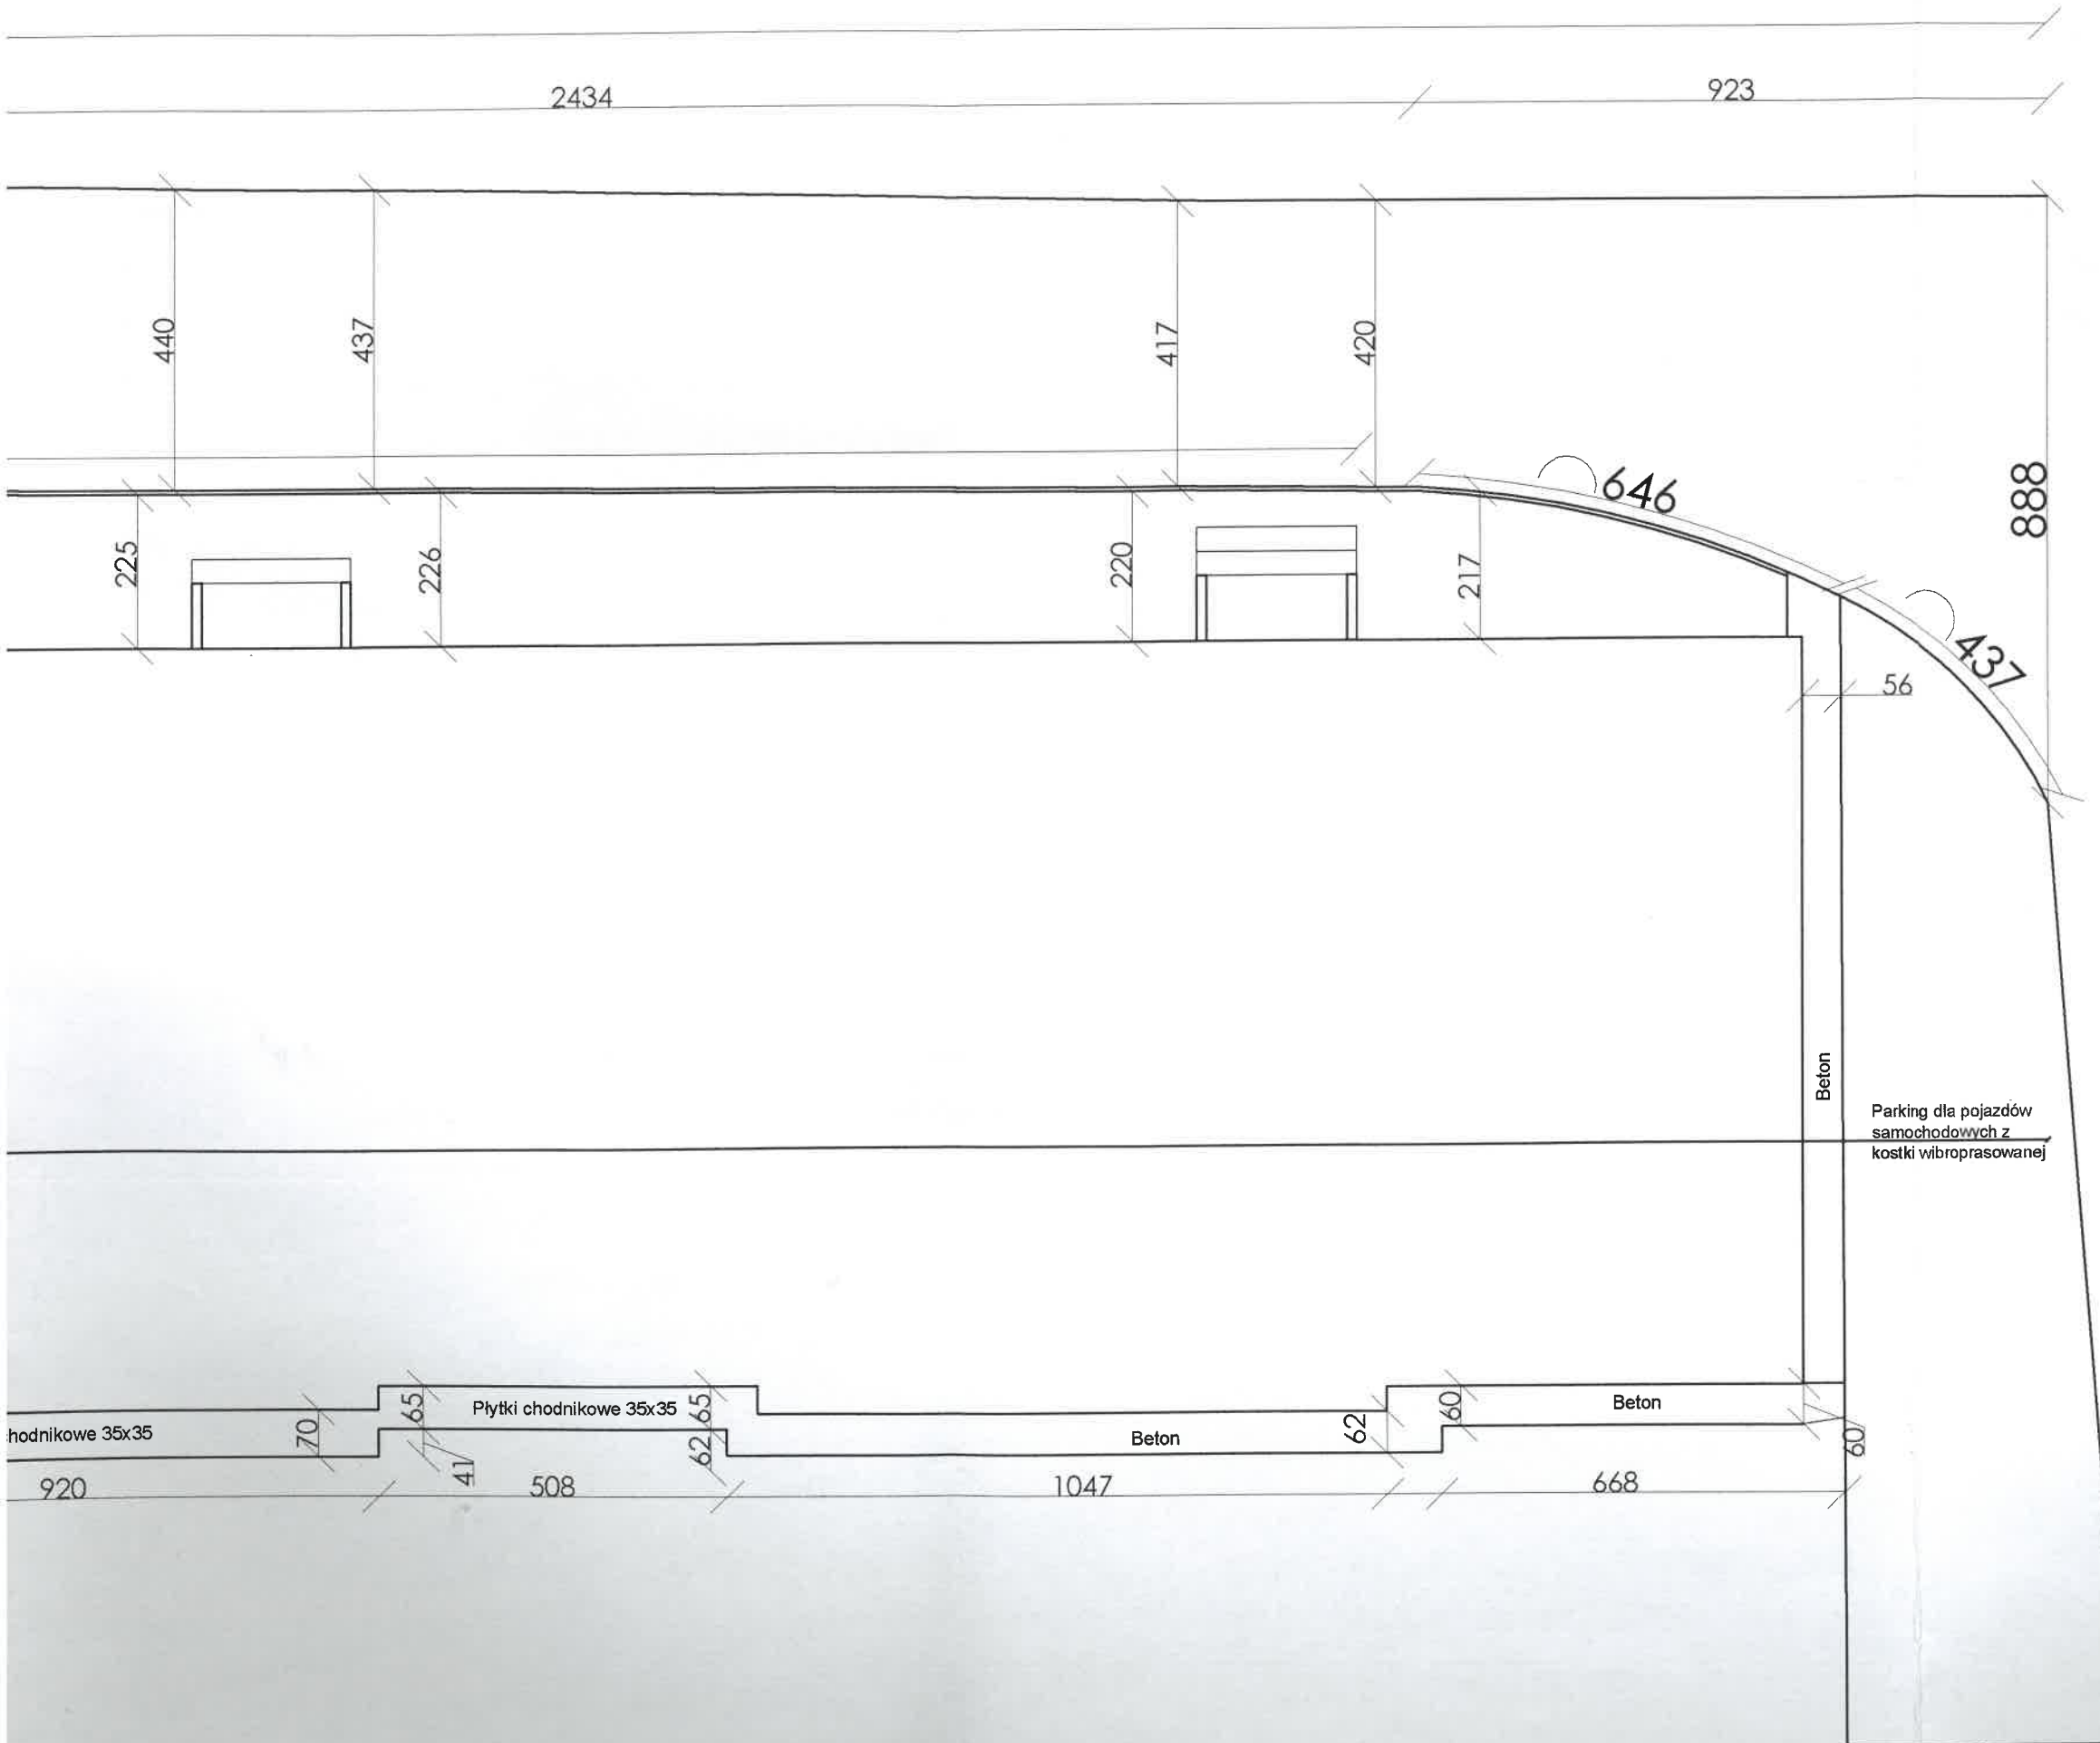

133

9576

2434

e

9579

3883

PRZEDSIĘBIORSTWO PRODUKCYJNO-HANDLOWO-USŁUGOWE "ARO" inż. Józef Ryszard Hryniewicki ul. Stefana Batorego 2, 77-300 Człuchów		Rys. nr: 1
		Skala: 1:100
Temat:	Inwentaryzacja nawierzchni i opaski wokół budynku	
Obiekt:	Budynek mieszkalny wielorodzinny, ul. Traugutta 7a Człuchów	
Projektant:	inż. Józef Ryszard Hryniewicki Uprawnienia budowlane do projektowania w specjalności architektonicznej; w ograniczonym zakresie, w specjalności konstrukcyjno - budowlanej; bez ograniczeń Nr ewid.: GT/8348/62/77	Data:
		02.2017 r.
		Podpis: