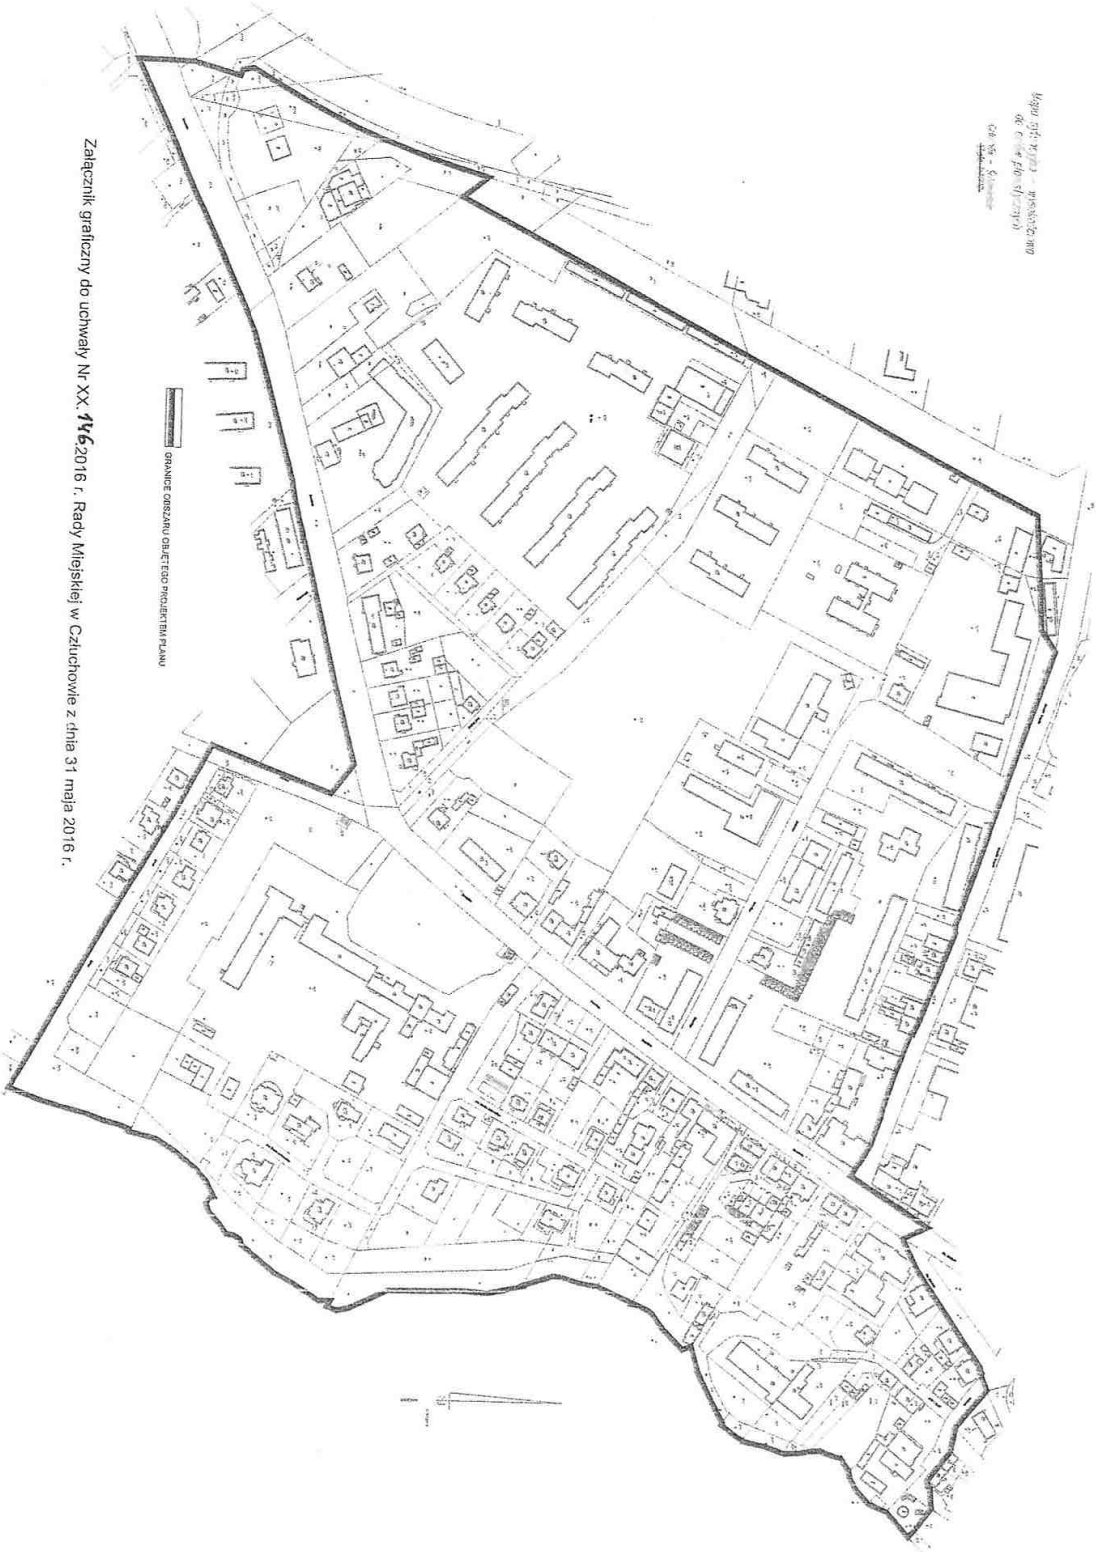

Mapa 516 K/12a - miejscowość nr 02
ul. 150-lecia
ul. 150-lecia

Załącznik graficzny do uchwały Nr XX. 146/2016 r. Rady Miejskiej w Człuchowie z dnia 31 maja 2016 r.