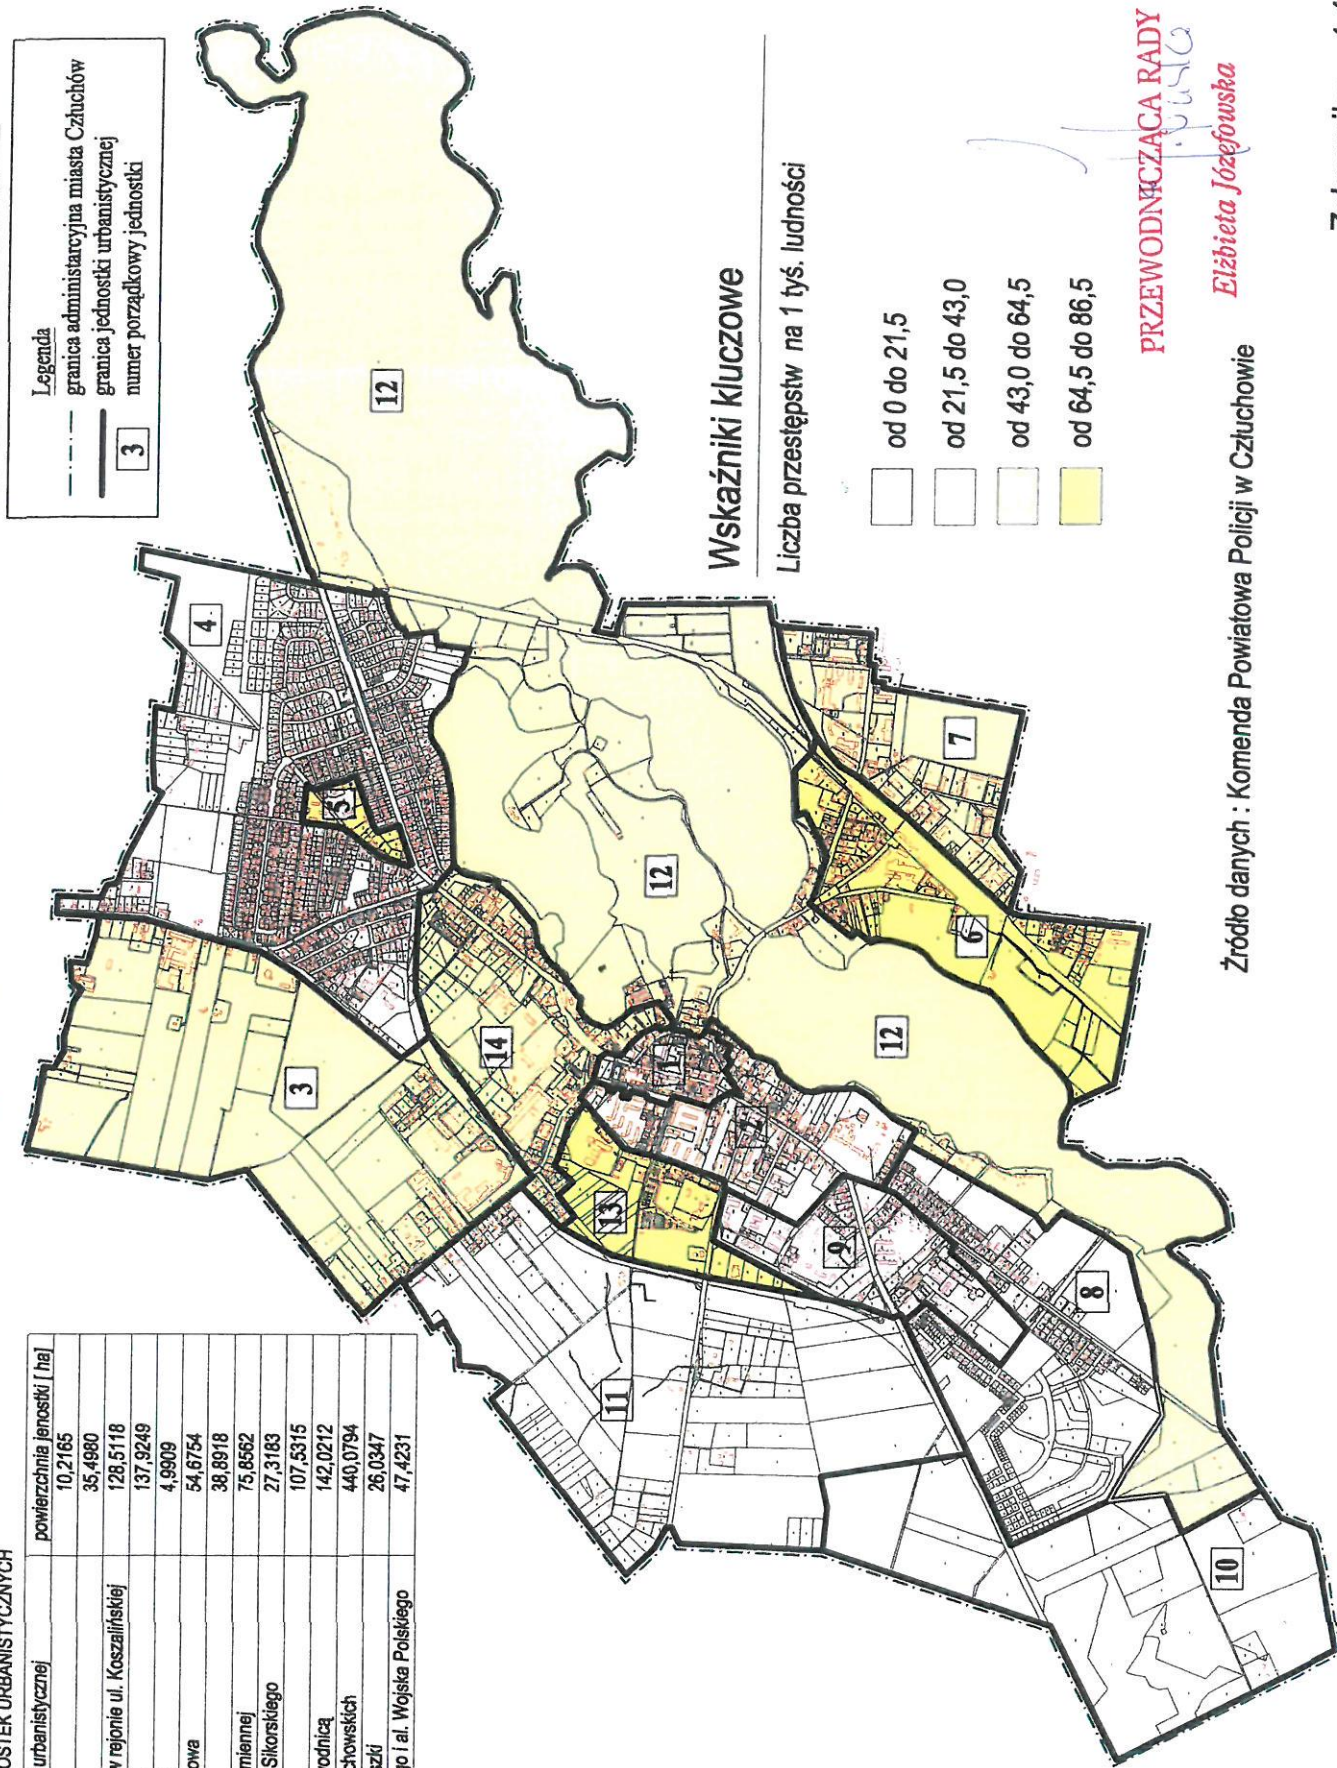

# OCENA JEDNOSTEK URBANISTYCZNYCH W PODSYSTEMIE „POŁĘCZNYM - ujęcie przestrzenne

## ZESTAWIENIE JEDNOSTEK URBANISTYCZNYCH

Lp.	nazwa jednostki urbanistycznej	powierzchnia terenu [ ha ]
1.	Stare Miasto	10,2165
2.	Śródmieście	35,4980
3.	Strefa północna w rejonie ul. Koszalińskiej	128,5118
4.	Osiedle Wschód	137,9249
5.	Osiedle Młodych	4,9909
6.	Strefa przydworcowa	54,6754
7.	Za torami	38,8918
8.	strefa przy ul. Kamiennej	75,8562
9.	Osiedle Witosa - Sikorskiego	27,3183
10.	Za Motocosem	107,5315
11.	Traugutta za obwodnicą	142,0212
12.	Strefa jaztor cztrchowskich	440,0794
13.	Strefa ul. Kościuszki	26,0347
14.	Strefa ul. Batorego i al. Wojska Polskiego	47,4231

### Wskaźniki kluczowe

Liczba przestępstw na 1 tys. ludności

PRZEWODNICZĄCA RADY

*Elżbieta Józefowska*

Źródło danych : Komenda Powiatowa Policji w Człuchowie

Załącznik nr 4.4