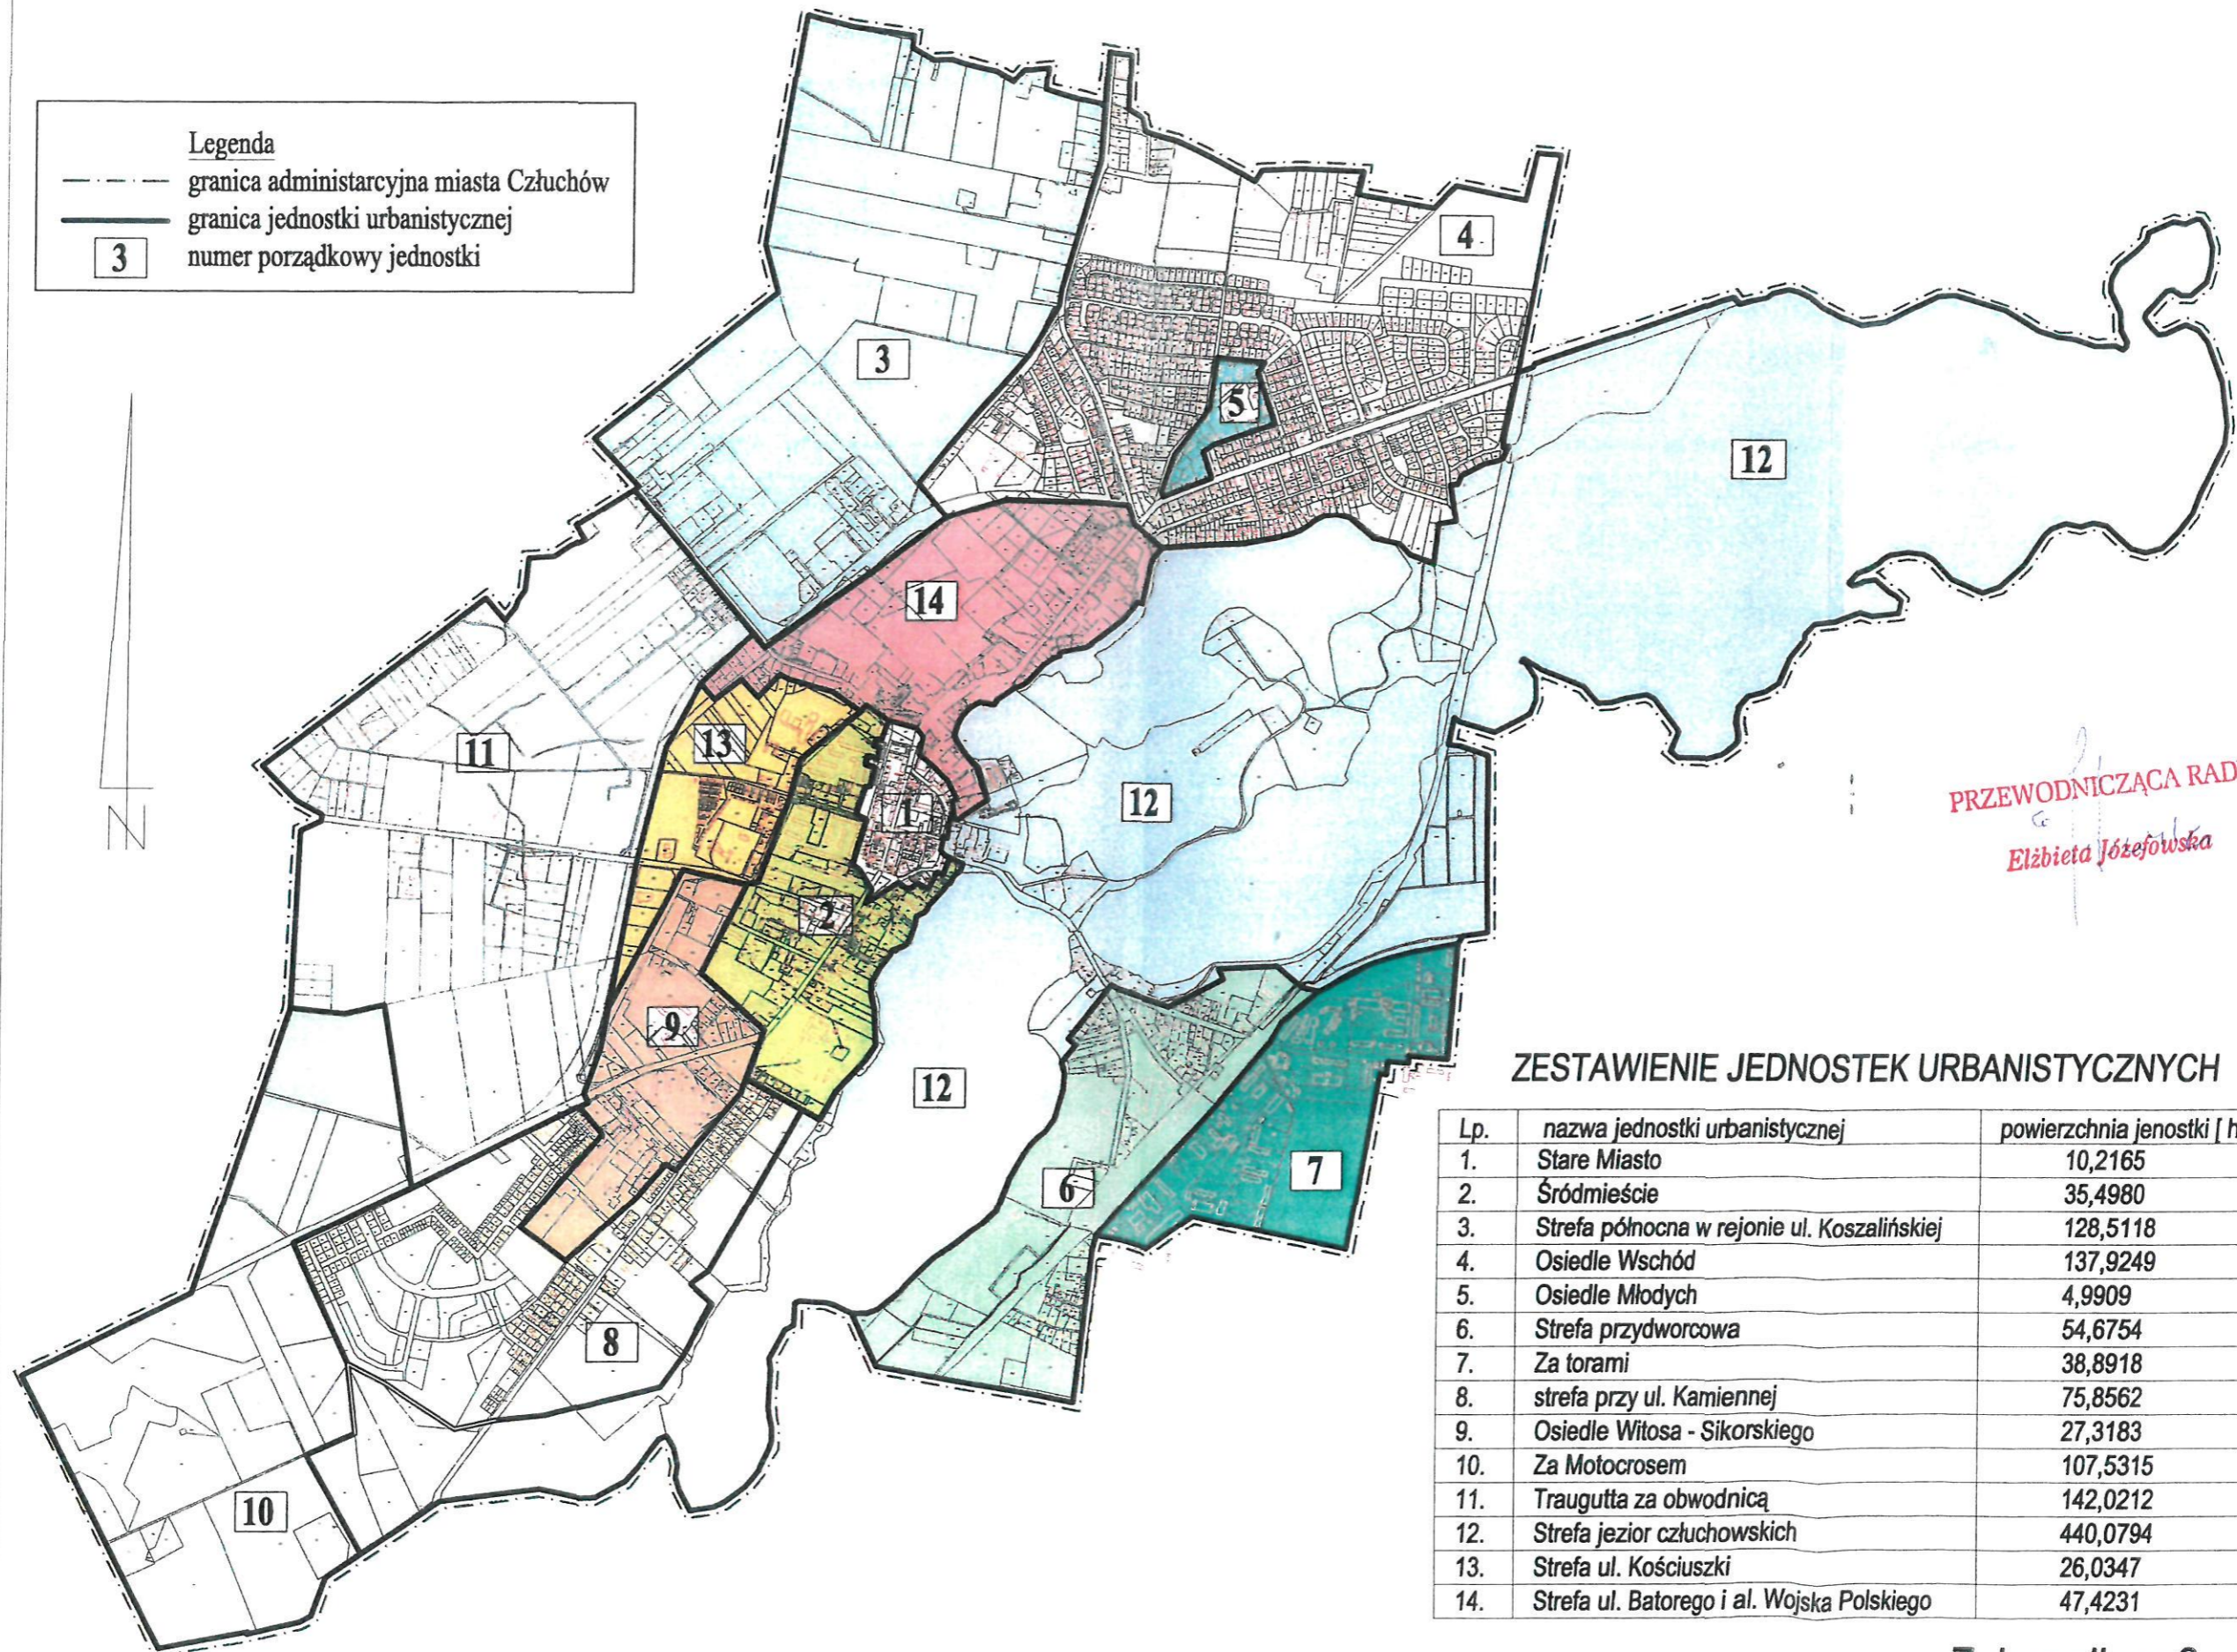

PODZIAŁ MIASTA CZŁUCHÓW NA JEDNOSTKI URBANISTYCZNE

Legenda	
	granica administracyjna miasta Człuchów
	granica jednostki urbanistycznej
	numer porządkowy jednostki

ZESTAWIENIE JEDNOSTEK URBANISTYCZNYCH

Lp.	nazwa jednostki urbanistycznej	powierzchnia jednostki [ha]
1.	Stare Miasto	10,2165
2.	Śródmieście	35,4980
3.	Strefa północna w rejonie ul. Koszalińskiej	128,5118
4.	Osiedle Wschód	137,9249
5.	Osiedle Młodych	4,9909
6.	Strefa przydworkowa	54,6754
7.	Za torami	38,8918
8.	strefa przy ul. Kamiennej	75,8562
9.	Osiedle Witosa - Sikorskiego	27,3183
10.	Za Motocrosem	107,5315
11.	Traugutta za obwodnicą	142,0212
12.	Strefa jezior człuchowskich	440,0794
13.	Strefa ul. Kościuszki	26,0347
14.	Strefa ul. Batorego i al. Wojska Polskiego	47,4231

Załącznik nr 2