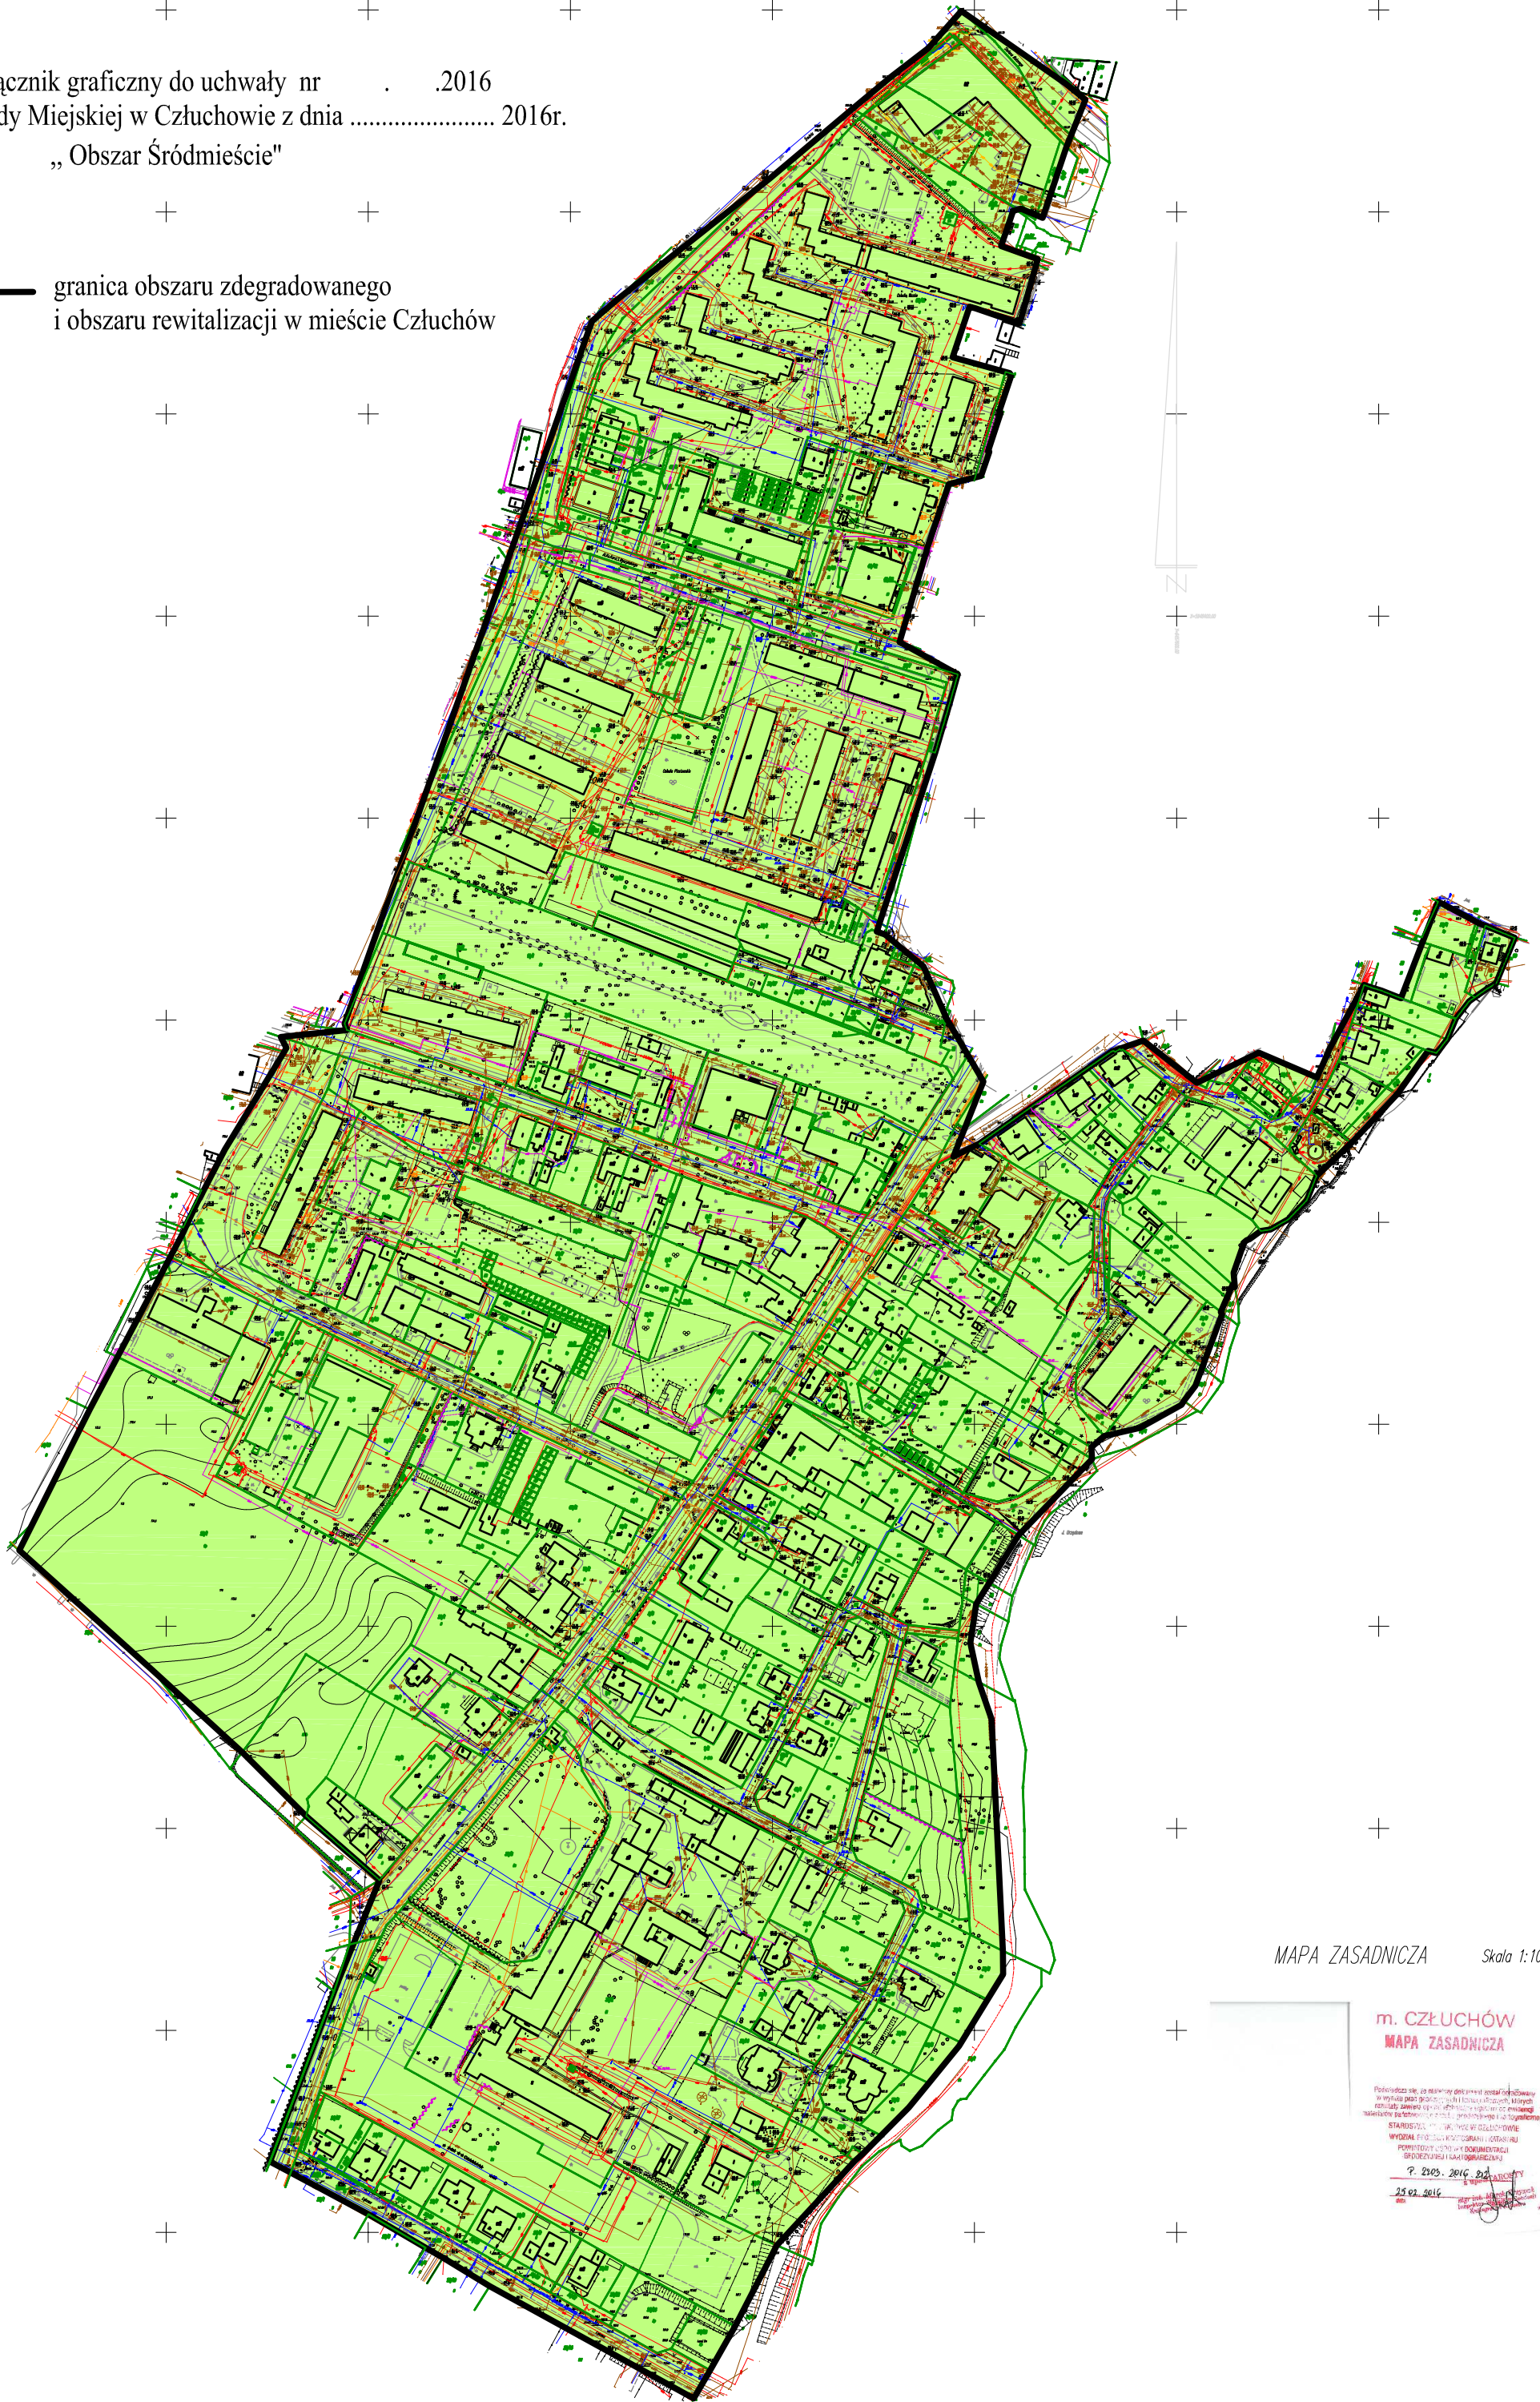

Załącznik graficzny do uchwały nr 2016
Rady Miejskiej w Człuchowie z dnia ..... 2016r.
„Obszar Śródmieście”

— granica obszaru zdegradowanego
i obszaru rewitalizacji w mieście Człuchów

MAPA ZASADNICZA Skala 1:1000

m. CZŁUCHÓW
MAPA ZASADNICZA