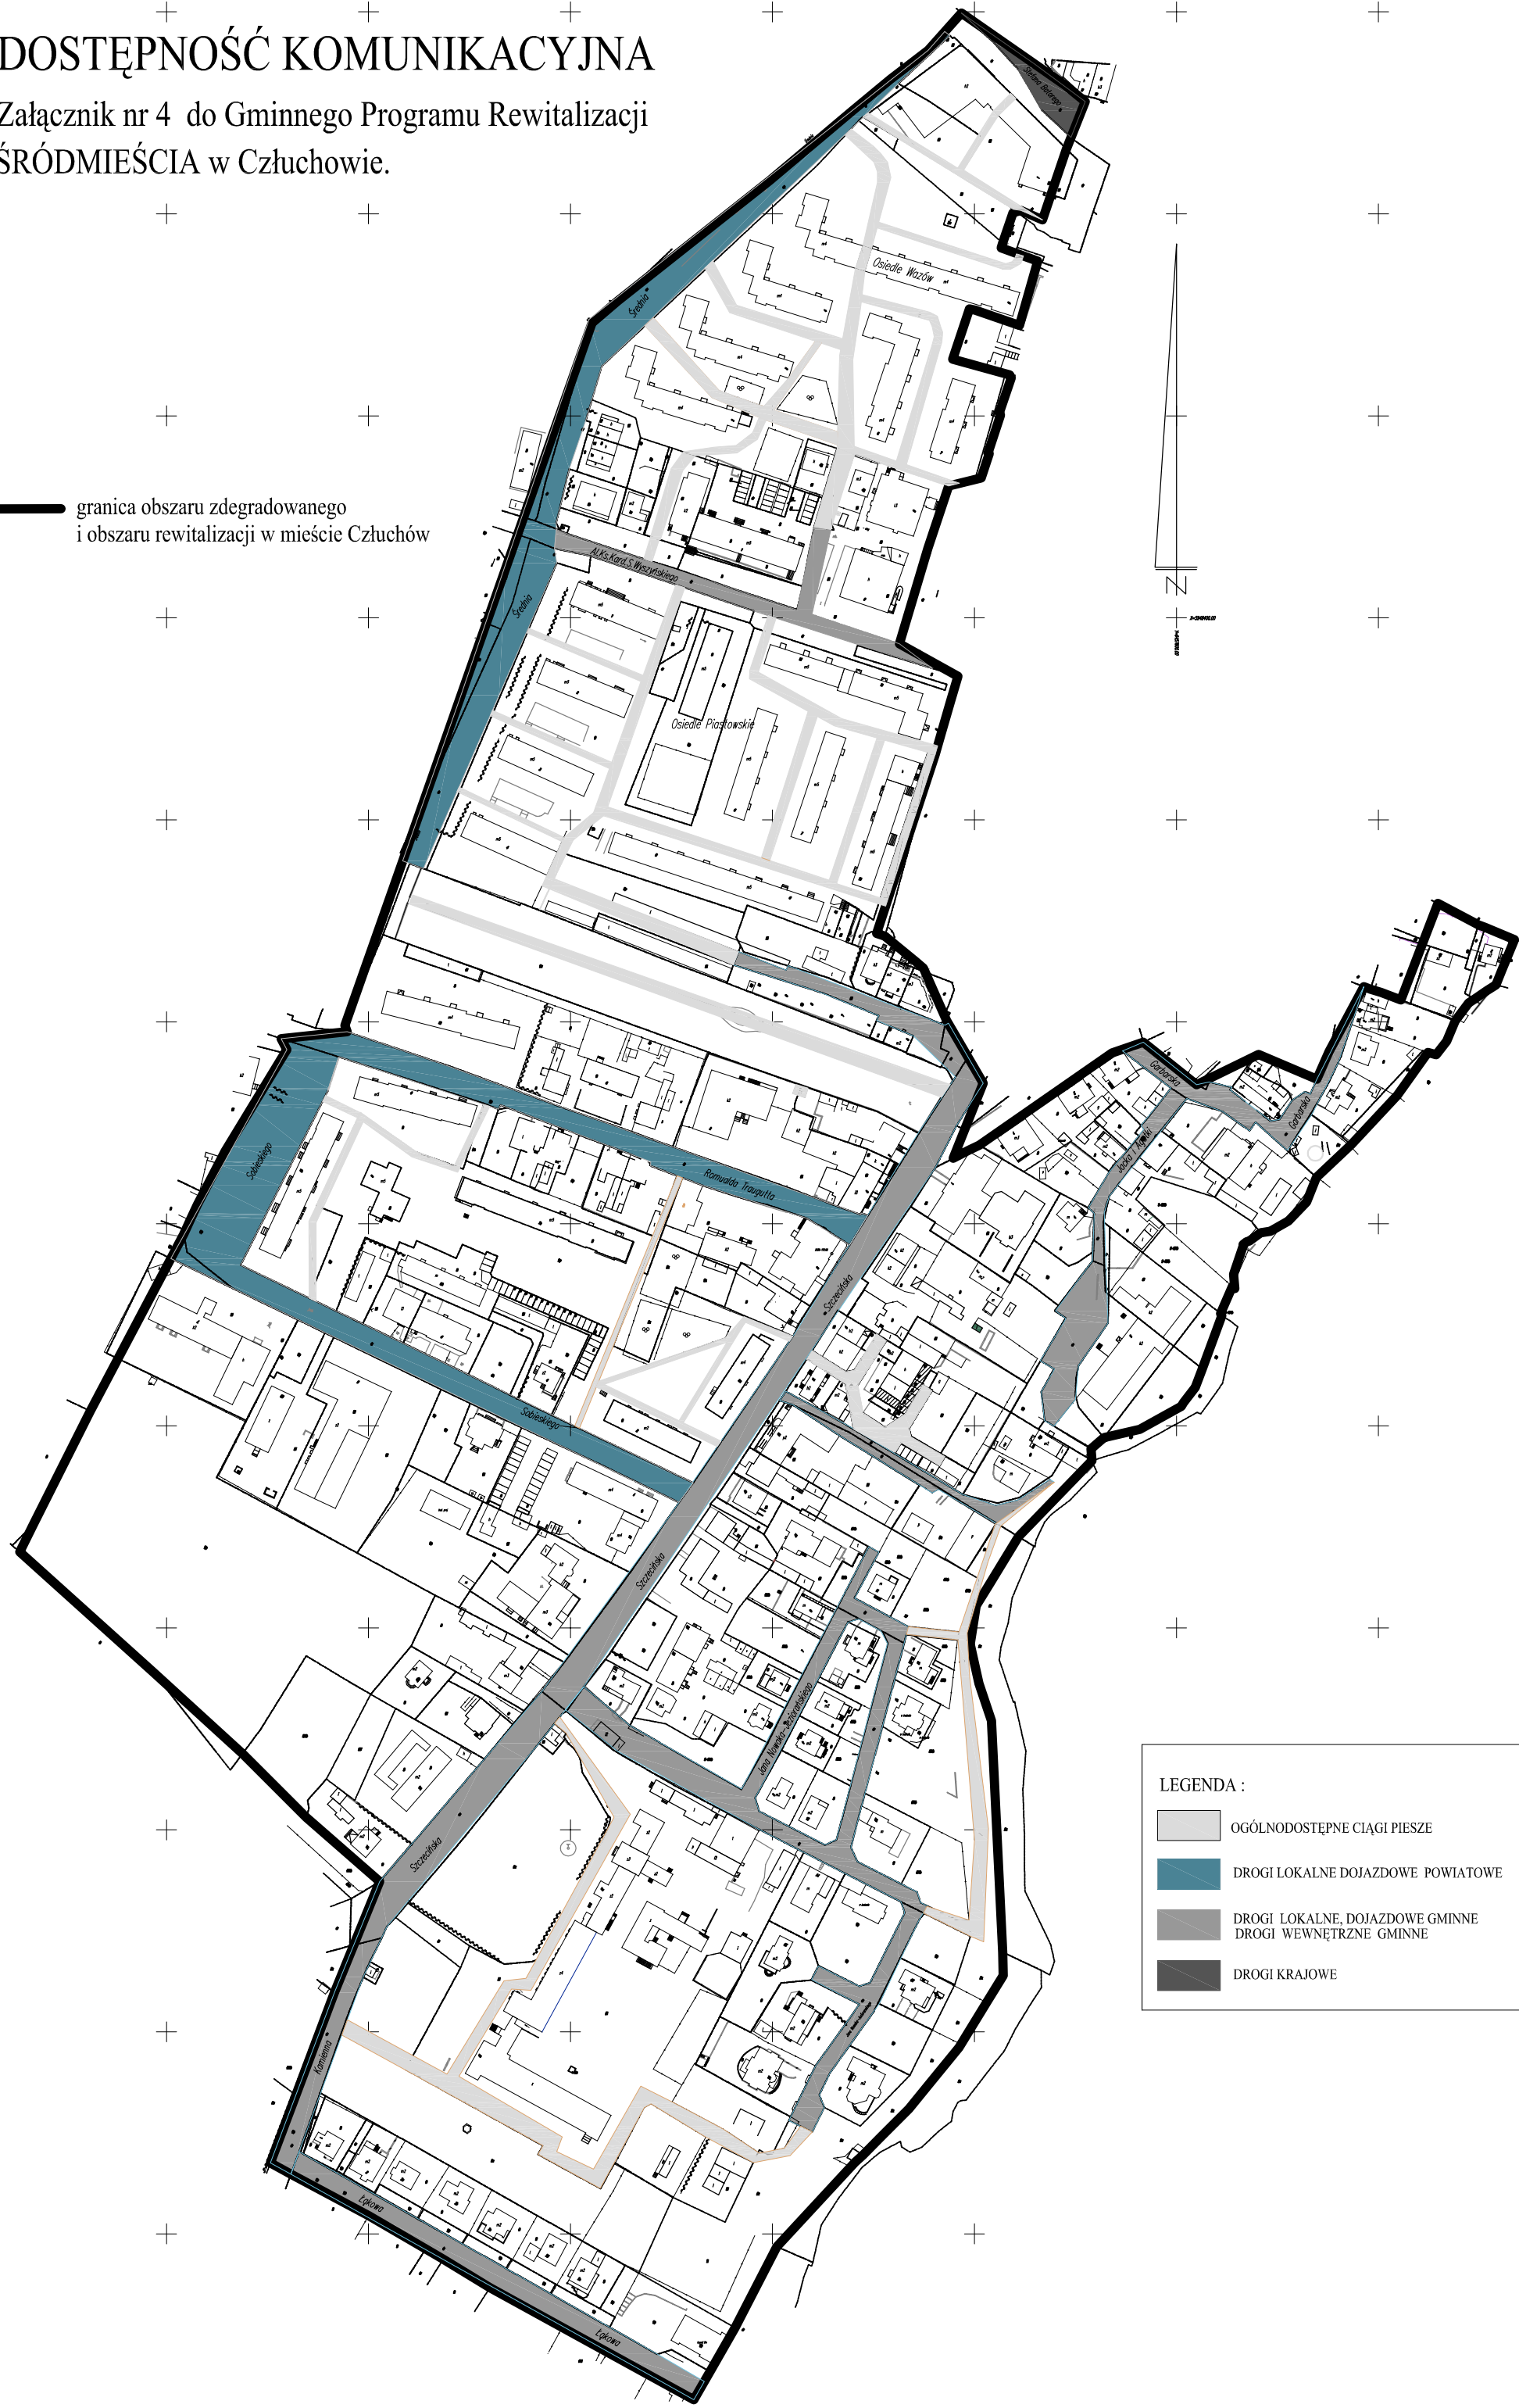

DOSTĘPNOŚĆ KOMUNIKACYJNA

Załącznik nr 4 do Gminnego Programu Rewitalizacji
ŚRÓDMIEŚCIA w Człuchowie.

— granica obszaru zdegradowanego
i obszaru rewitalizacji w mieście Człuchów

LEGENDA :

- OGÓLNODOSTĘPNE CIĄGI PIESZE
- DROGI LOKALNE DOJAZDOWE POWIATOWE
- DROGI LOKALNE DOJAZDOWE GMINNE
DROGI WEWNĘTRZNE GMINNE
- DROGI KRAJOWE