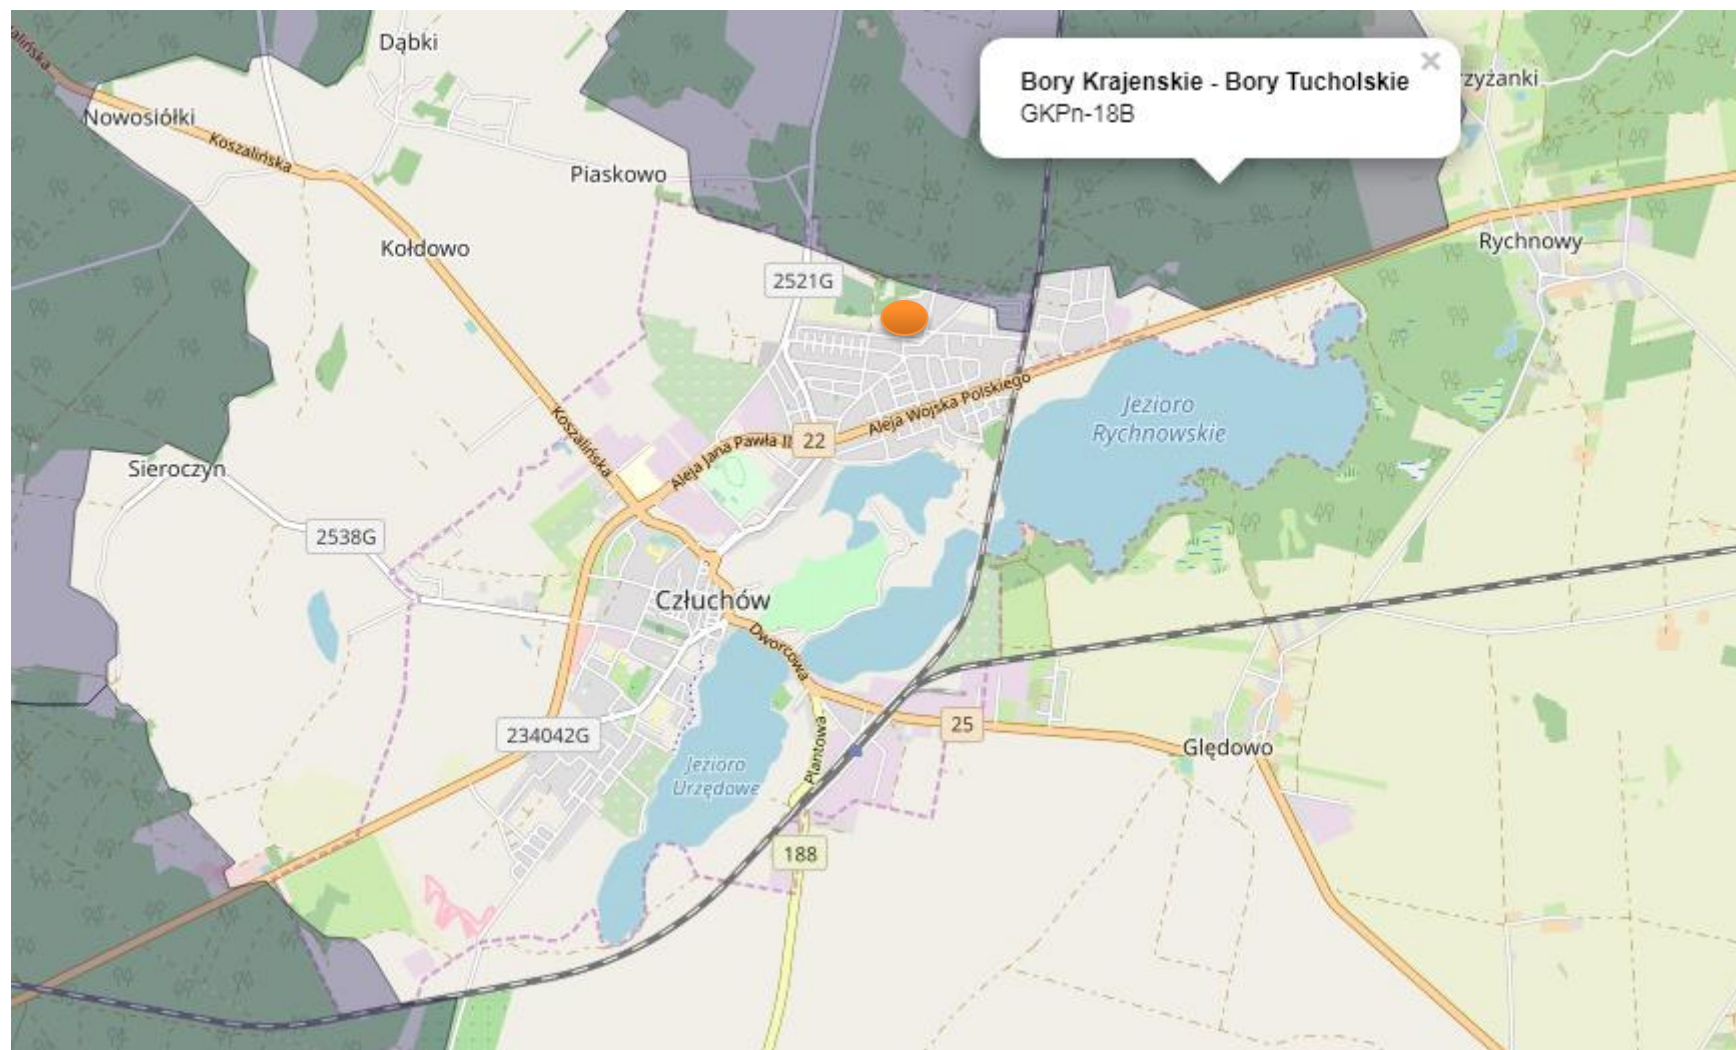

● teren objęty częściową zmianą do miejscowego planu zagospodarowania przestrzennego dla terenu przy ulicy Kościerskiej w Chojnicach

 teren objęty częściową zmianą do miejscowego planu zagospodarowania przestrzennego dla terenu przy ulicy Kościarskiej w Chojnicach